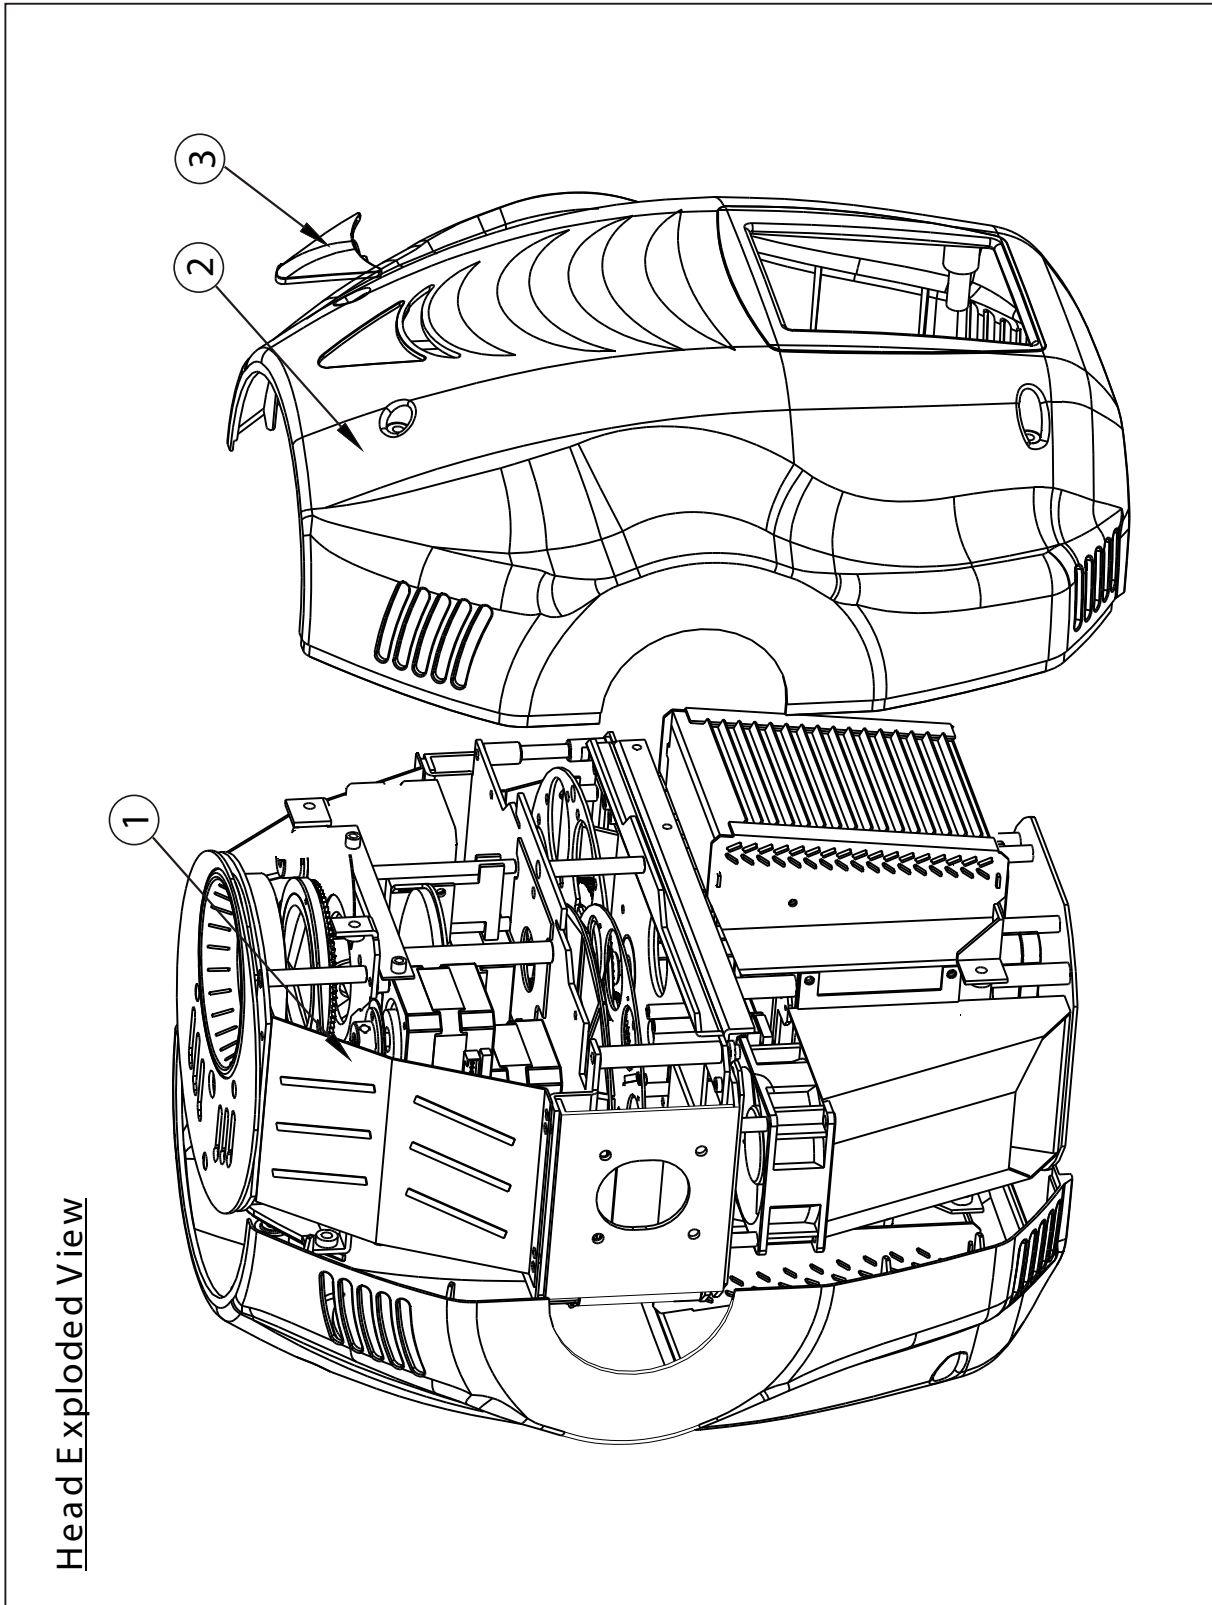

Assembly Parts List (Arm)

01.	25-022-0570	Bearing holder
02.	25-022-0231	Bearing
03.	23-001-2035	Ignitor fixing part
04.	25-022-0220	Metal part
05.	22-006-0006	Rubber washer
06.	07-002-0070	Filter coil
07.	16-003-0028	Terminal connector (white)
08.	23-001-2034	Fixing part
09.	23-001-2033	Metal balancing part
10.	07-009-0003	Electronic ignitor
11.	23-001-1207	Cover of Arm
12.	23-001-1205	U-like metal part
13.	23-001-1204	U-like retaining part
14.	23-001-1219	Retaining metal part
15.	23-001-1218	Supporting metal part
16.	25-006-0009	Isolating pole
17.	27-001-0563	KIT YPOC 250 TRBTILT4.BRD
18.	25-022-0224	Encoder wheel holder
19.	25-022-0223	Encoder wheel
20.	23-001-1206	Metal plate for motor fixation
21.	27-001-0575	KIT YPOC 250 POS-FB
22.	23-001-1203	Motor fixing board
23.	08-001-0021	Stepping Motor
24.	24-005-0647	Sticker
25.	27-001-0571	KIT YPOC 250 TILT
26.	25-022-0313	Metal pole
27.	25-024-0050	Belt
28.	07-006-0026	Magnet
29.	25-022-0187	Magnet holder
30.	23-001-1184	Big plastic gear
31.	25-022-0571	Bearing holder
32.	25-022-0222	Inside lock ring
33.	25-022-0230	Outside lock ring